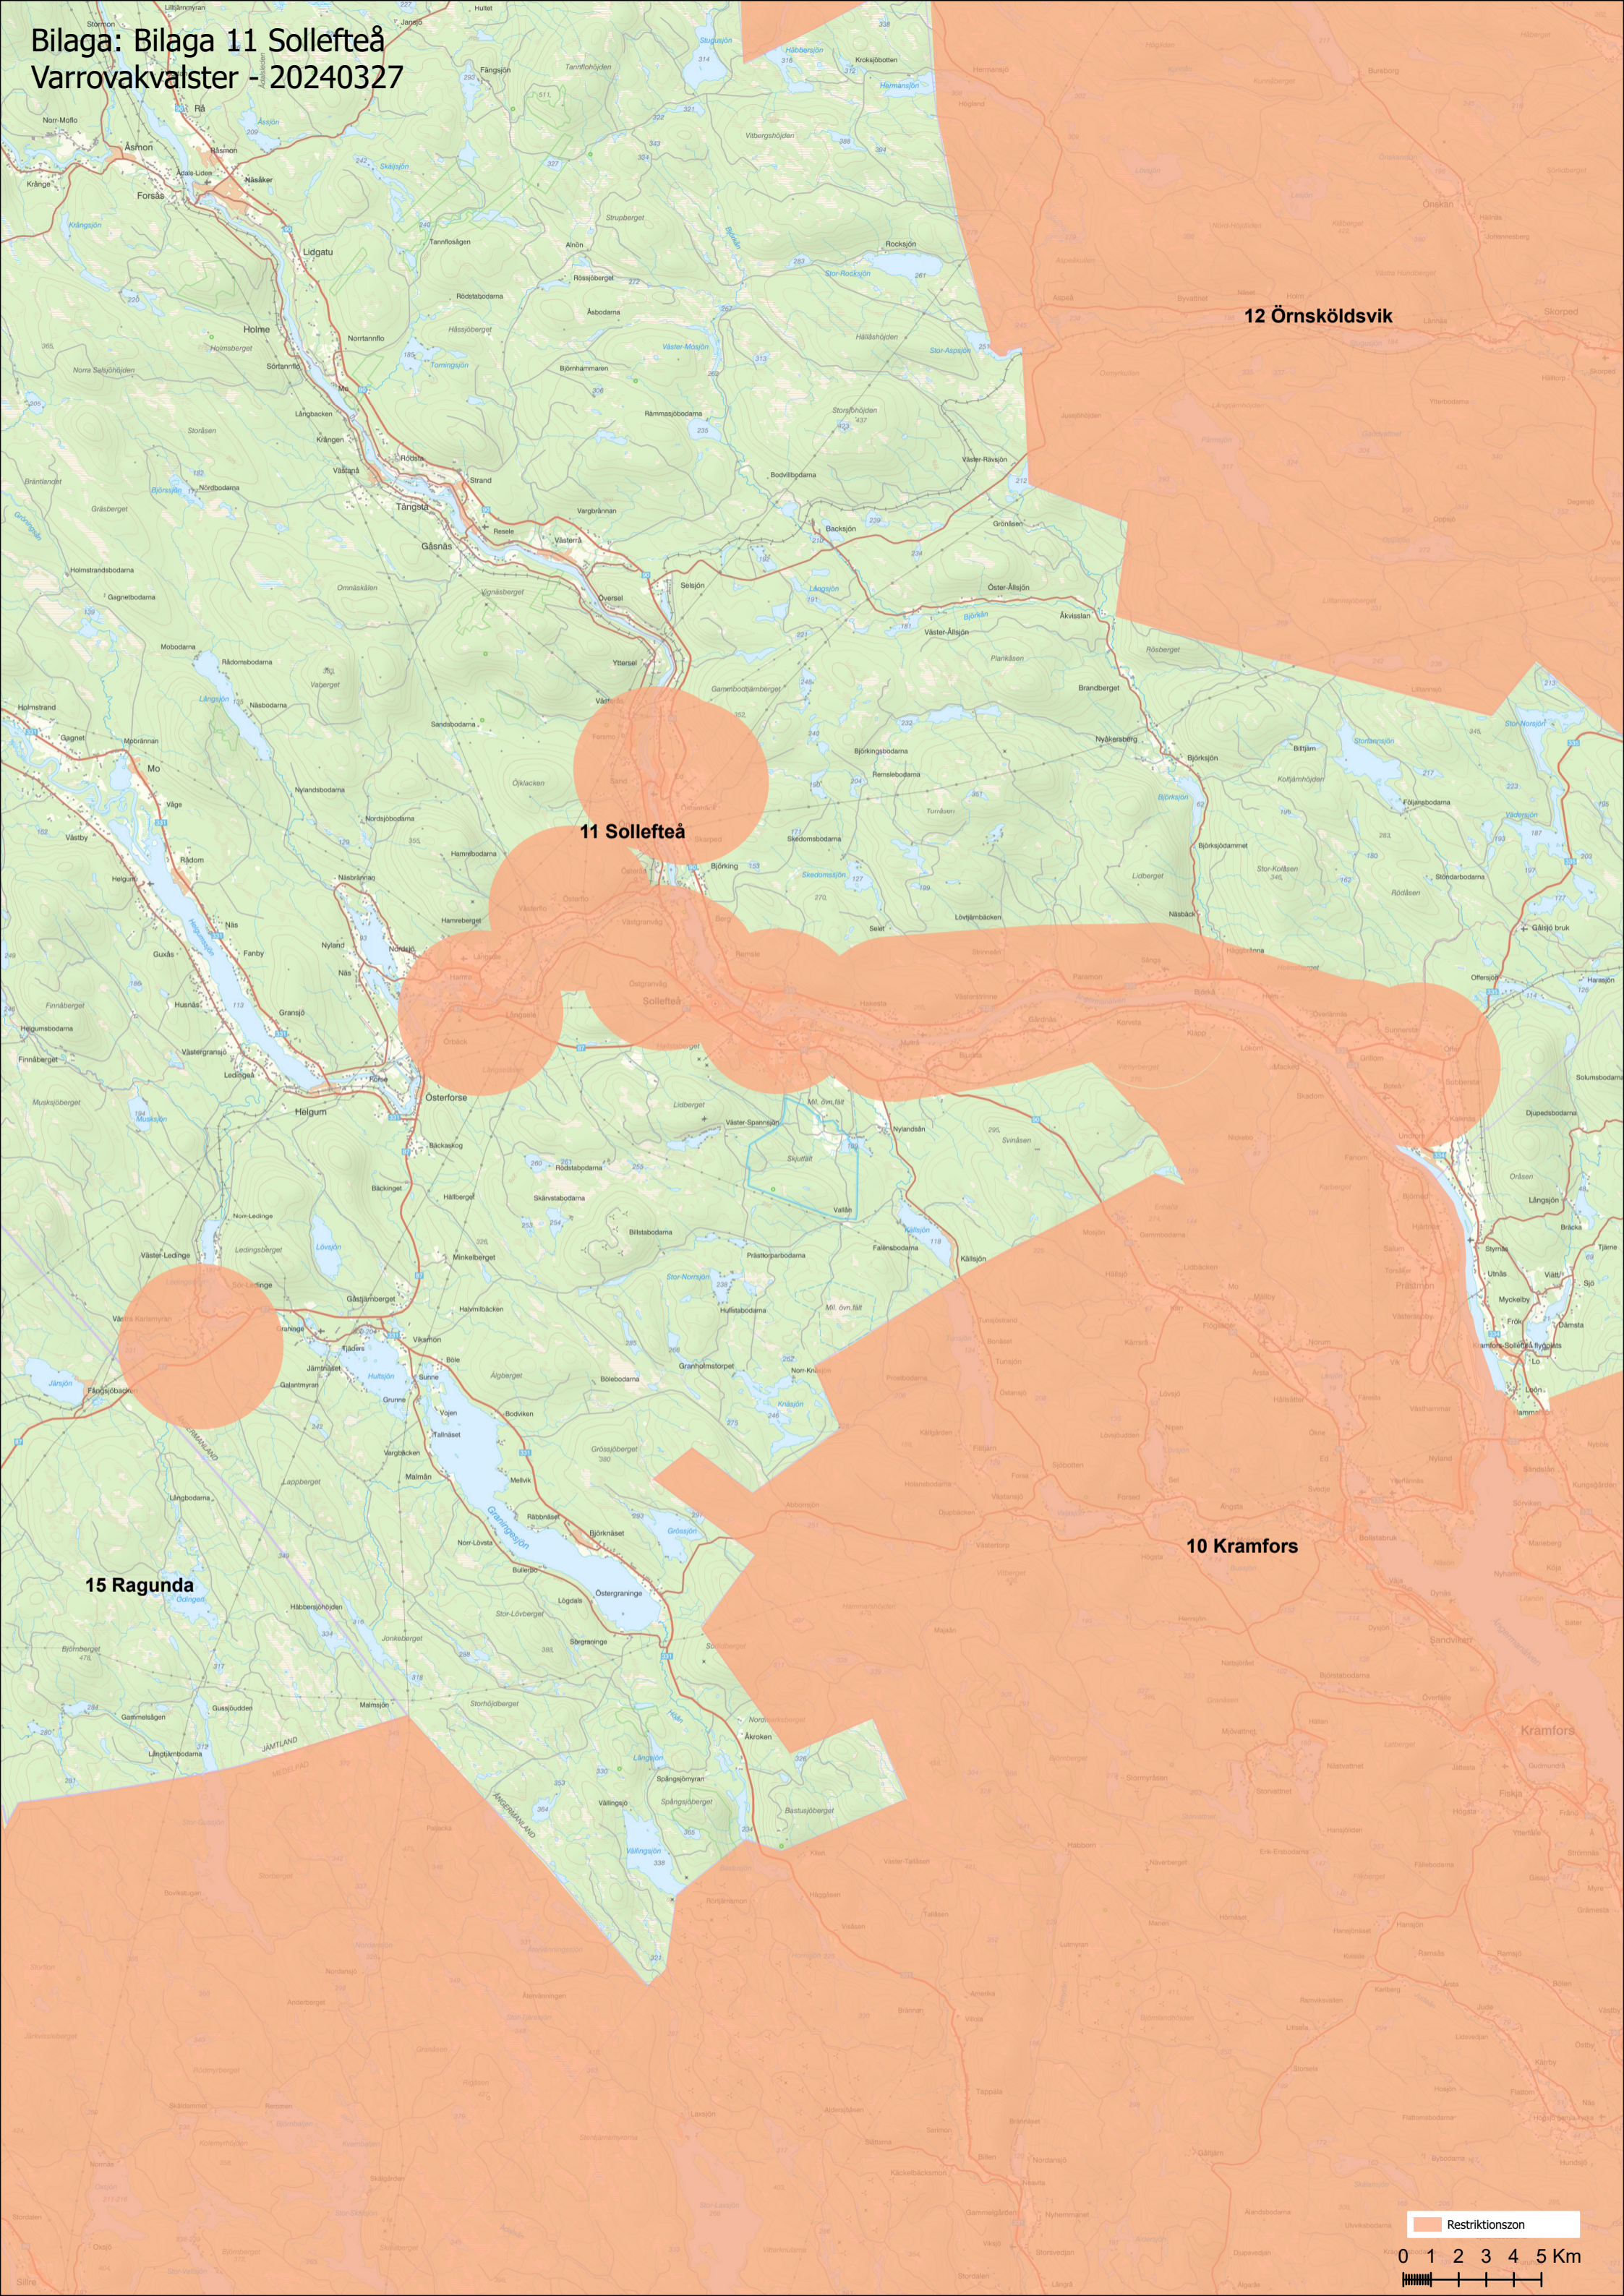

Bilaga: Bilaga 11 Sollefteå Varrovakvalster - 20240327

12 Örnsköldsvik

11 Sollefteå

10 Kramfors

15 Ragunda

Restriktionszon

0 1 2 3 4 5 Km