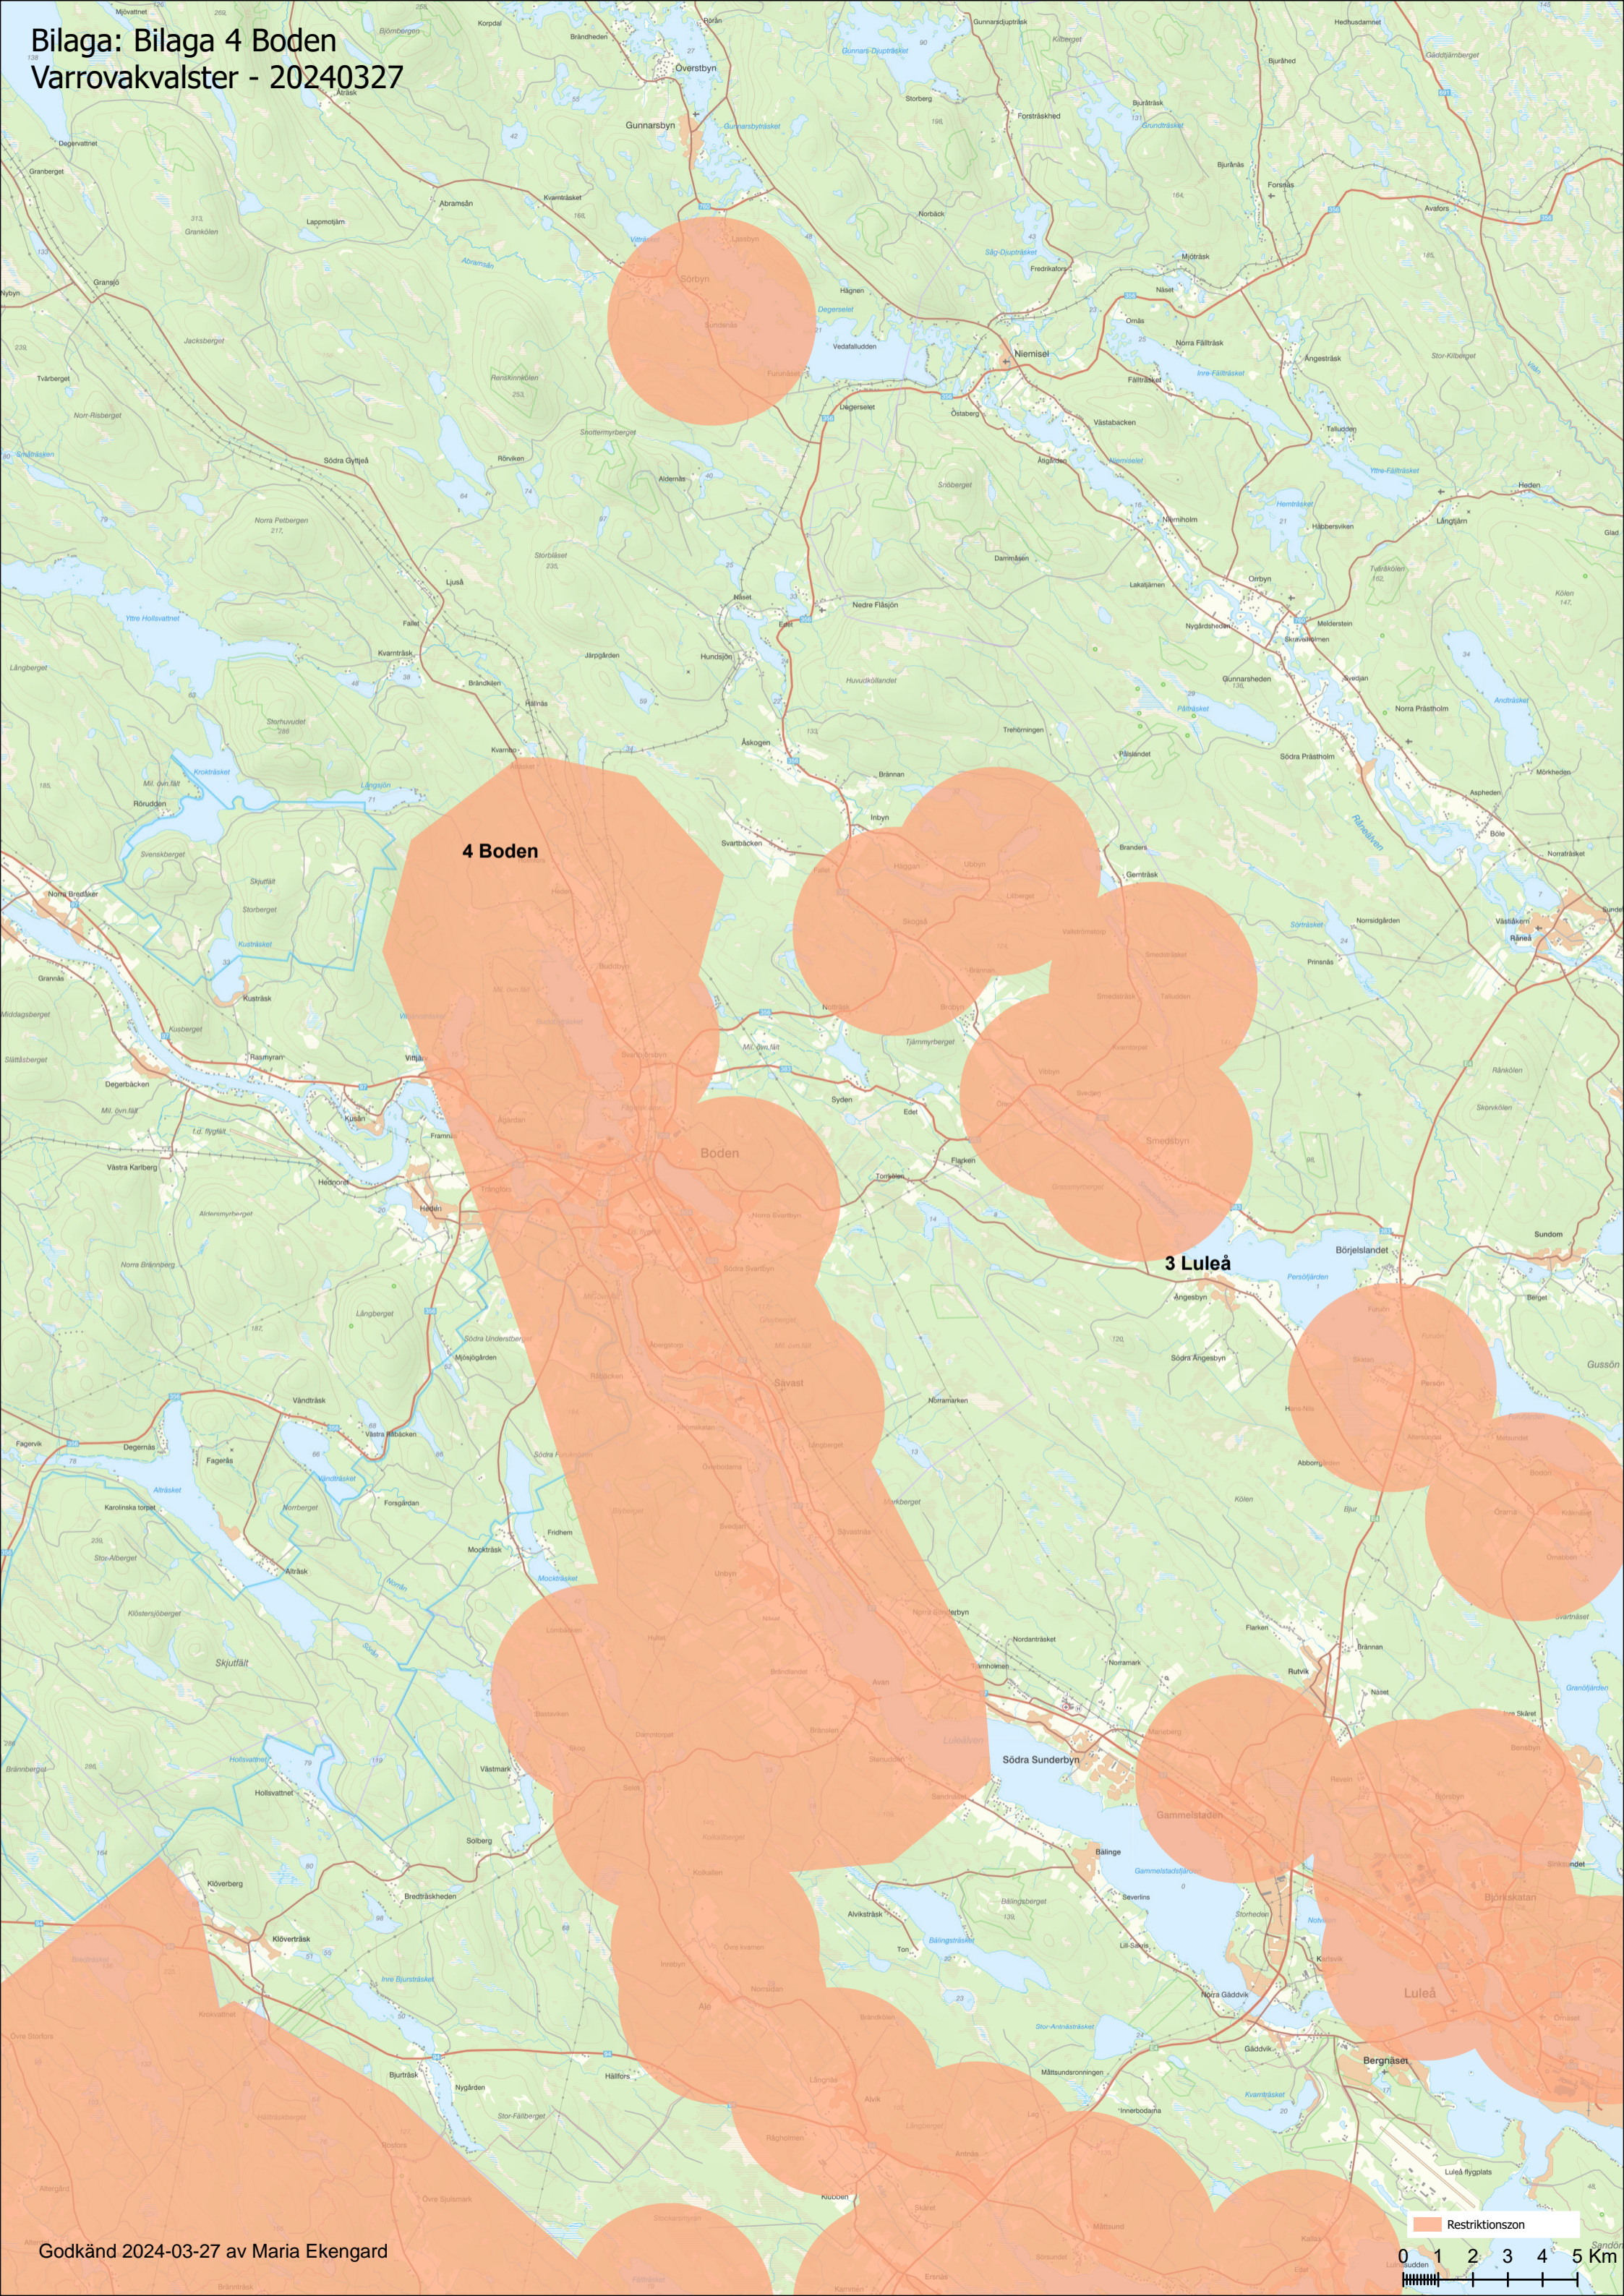

# Bilaga: Bilaga 4 Boden Varrovakvalster - 20240327

4 Boden

Boden

3 Luleå

Restriktionszon