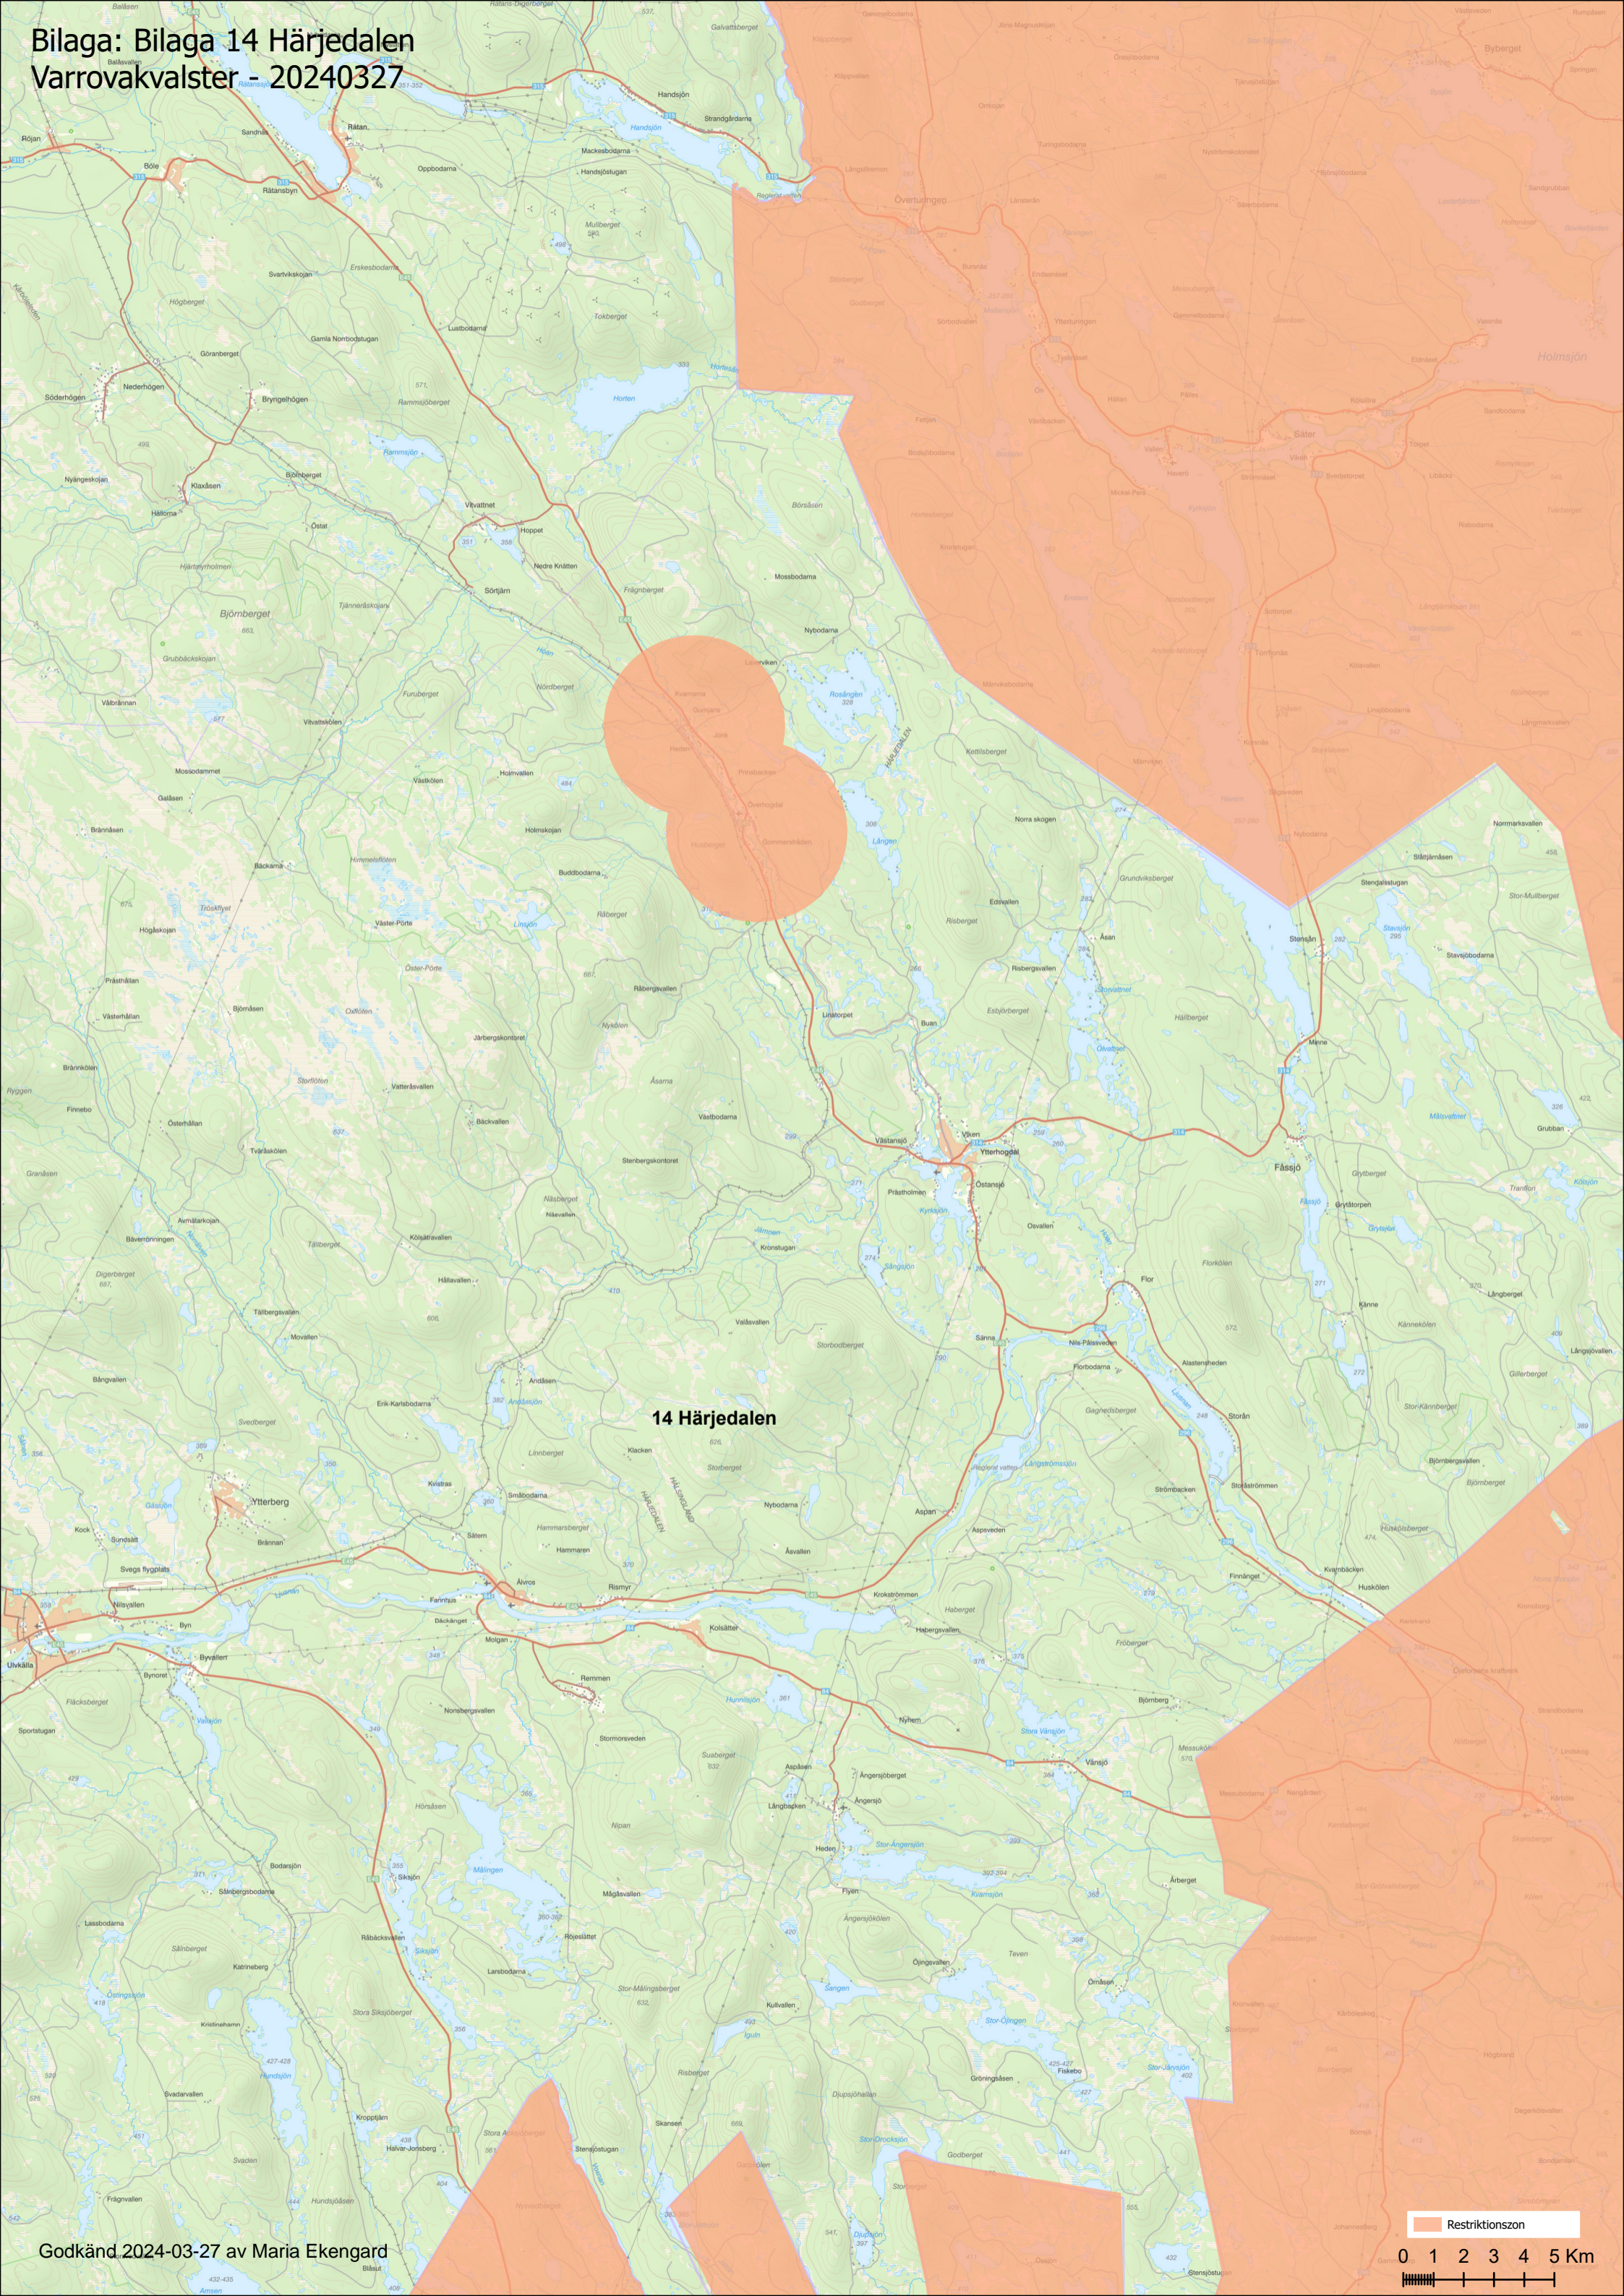

Bilaga: Bilaga 14 Härjedalen Varrovakvalster - 20240327

14 Härjedalen

Restriktionszon